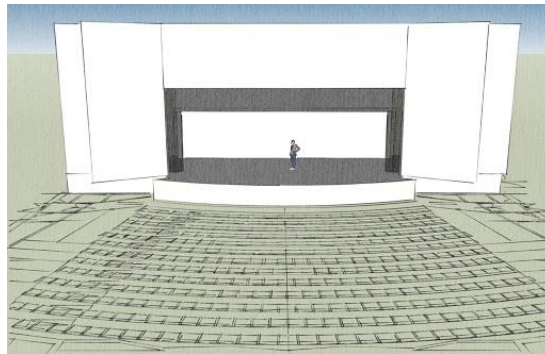

MěKS Vodňany

jeviště

portál. zrcadlo š. 11,1 m, v. 4,35 m
 hloubka celkem 7,3 m, za oponou 4,5 m
 tahy: 5 x 13 m, 2 x 10 m, Ø50 mm, max. výška 6,1 m
 max. zatížení 60 kg/tah, respektive 140 kg součet na všech tazích
 opona: roztahování do stran
 povrch: šedý koberec
 vrtání do podlahy: ano
 vykládání přímo na jeviště
 orchestřiště: ano

světla

24 stmívaných okruhů
 přípojka jeviště: 400V/63A - jištěno 40A

- Reflektor HHR 650 4 ks
- Reflektor FHR 1000 19 ks (lávka + portály)
- Vany 150 W 3 ks
- Vany (halogen 500 W) 8 ks
- Spot Teatro Trato + stojan 1200 W 1 ks
- LED PAR ML-56 RGBA 36 x 3 W 4 ks (portál)
- 24 channel DMX Scene setter lighting controller (mix pult světla Eurolite) 1 ks
- 24 channel lighting controller Light commander (hlavní mix pult světla) 1 ks
- Rampa FT 33-200 (hliník) 3 ks
- Stojan výsuvný 2 ks